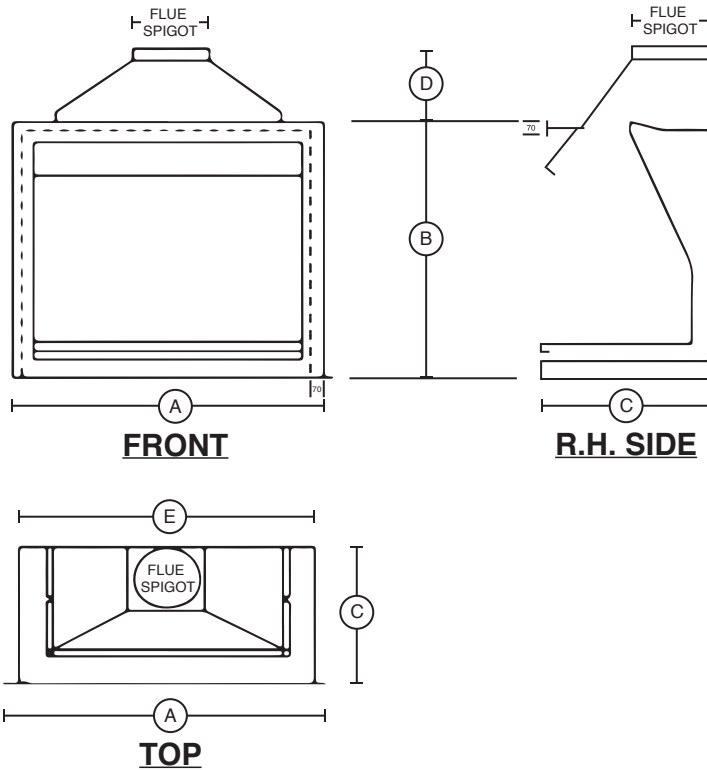

real flame
Leaders in
Fireplace
Technology

LIGNA

	A	B	C	D	E	Flue Diameter (mm)		Heats up to (m2)
						Inner	Outer	
700	780	706	450	205	680	229	280	165
800	900	715	475	230	800	254	305	185
900	1020	780	500	260	920	280	330	200