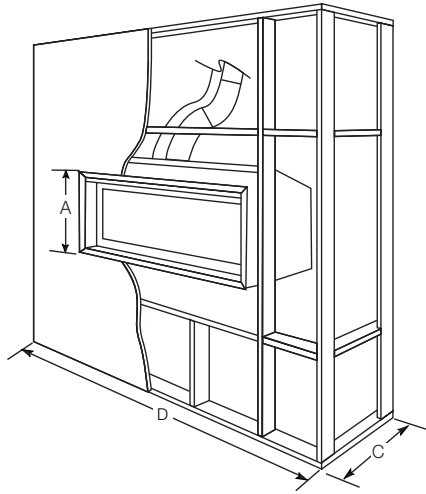

W: www.realflame.com.au

INSPIRE RANGE

CLEARANCE TO COMBUSTIBLES

Model	A	B	C	D
700	580	710	450	1500
900	580	910	450	1500
1100	580	1110	450	1500

Model	E	F	G	H	I	J	K	MAX	Trim	
								FLUE	L	M
700	296.2	580	250	25	5	5	25	5 M 4 BENDS	720	587
900	296.2	580	250	25	5	5	25	5 M 4 BENDS	920	587
1100	296.2	580	250	25	5	5	25	5 M 4 BENDS	1120	587