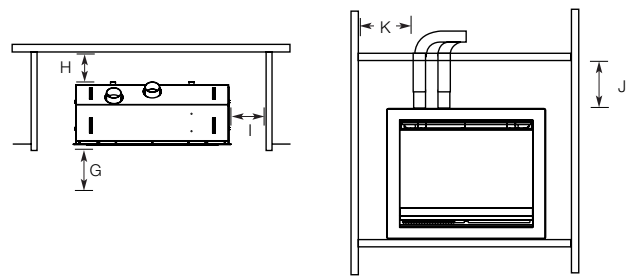

W: www.realflame.com.au

INSPIRE RANGE

CLEARANCE TO COMBUSTIBLES

Model	A	B	C	D
700	580	710	450	1500
900	580	910	450	1500
1100	580	1110	450	1500

Model	E	F	G	H	I	J	K	MAX	Trim	
								FLUE	L	M
700	296.2	580	250	25	5	5	25	5 M 4 BENDS	720	587
900	296.2	580	250	25	5	5	25	5 M 4 BENDS	920	587
1100	296.2	580	250	25	5	5	25	5 M 4 BENDS	1120	587