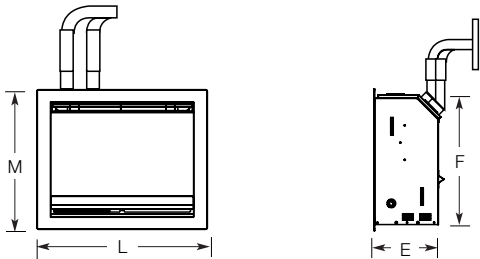

W: www.realflame.com.au

INSPIRE RANGE

CLEARANCE TO COMBUSTIBLES

Model	A	B	C	D
700	580	710	450	1500
900	580	910	450	1500
1100	580	1110	450	1500

Model	E	F	G	H	I	J	K	MAX	Trim	
								FLUE	L	M
700	296.2	580	250	25	5	5	25	5 M 4 BENDS	720	587
900	296.2	580	250	25	5	5	25	5 M 4 BENDS	920	587
1100	296.2	580	250	25	5	5	25	5 M 4 BENDS	1120	587